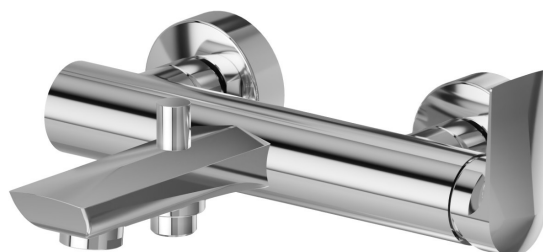

DELTA ZERO

72240.21.018

Mitigeur mural pour baignoire avec inverseur automatique
vasque/douchette - finition Chrome

CARACTÉRISTIQUES

Matériau	Laiton
Installation	Boîte d'encastrement mural
Type de commande	Monocommande
Type d'inverseur	Inverseur automatique
Mitigeur d'eau	Mécanique

DESSIN TECHNIQUE

DELTA ZERO

72240.21.018

Mitigeur mural pour baignoire avec inverseur automatique vasque/douchette - finition Chrome

FINITIONS DISPONIBLES

21.018

Chrome

01.014