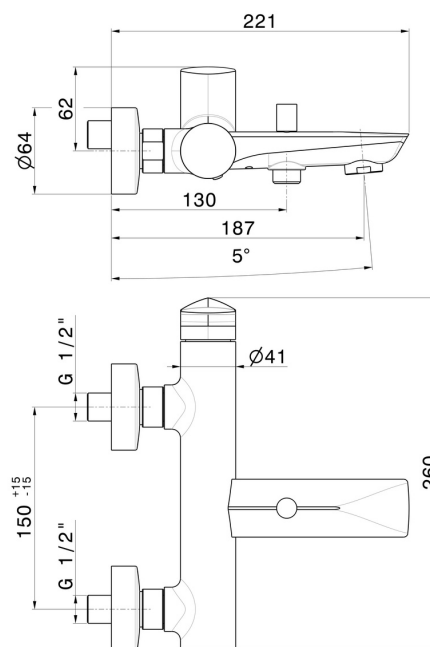

DELTA ZERO

72240.21.018

Mitigeur mural pour baignoire avec inverseur automatique
vasque/douchette - finition Chrome

CARACTÉRISTIQUES

Matériau	Laiton
Installation	Boîte d'encastrement mural
Type de commande	Monocommande
Type d'inverseur	Inverseur automatique
Mitigeur d'eau	Mécanique

DESSIN TECHNIQUE

DELTA ZERO

72240.21.018

Mitigeur mural pour baignoire avec inverseur automatique vasque/douchette - finition Chrome

FINITIONS DISPONIBLES

21.018

Chrome

01.014