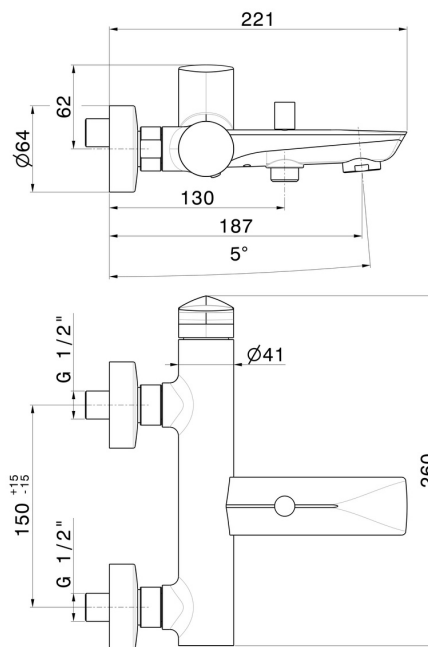

DELTA ZERO

72240.58.061

Mitigeur mural pour baignoire avec inverseur automatique
vasque/douchette - finition PVD Copper Bronze

PVD Copper Bronze

CARACTÉRISTIQUES

| | |
|------------------|-----------------------------------|
| Matériau | Laiton |
| Installation | Boîte d'encastrement mural |
| Type de commande | Monocommande |
| Type d'inverseur | Inverseur automatique |
| Mitigeur d'eau | Mécanique |

DESSIN TECHNIQUE

DELTA ZERO

72240.58.061

Mitigeur mural pour baignoire avec inverseur automatique vasque/douchette - finition PVD
Copper Bronze

FINITIONS DISPONIBLES

58.061

PVD Copper Bronze

01.014