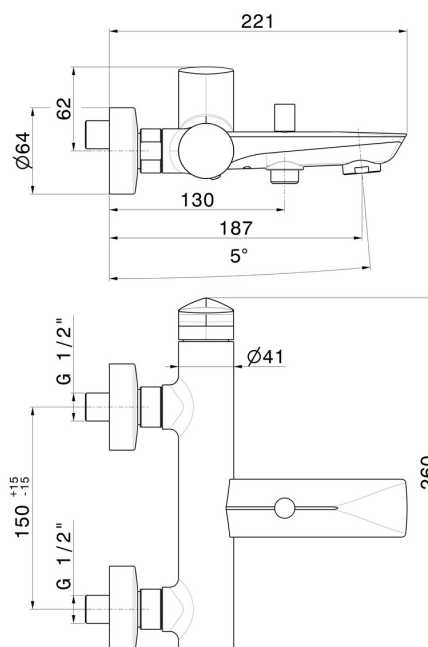

DELTA ZERO

72240.58.063

Mitigeur mural pour baignoire avec inverseur automatique
vasque/douchette - finition PVD Gun Metal

PVD Gun Metal

CARACTÉRISTIQUES

Matériau	Laiton
Installation	Boîte d'encastrement mural
Type de commande	Monocommande
Type d'inverseur	Inverseur automatique
Mitigeur d'eau	Mécanique

DESSIN TECHNIQUE

DELTA ZERO

72240.58.063

Mitigeur mural pour baignoire avec inverseur automatique vasque/douchette - finition PVD Gun Metal

FINITIONS DISPONIBLES

58.063

PVD Gun Metal

01.014