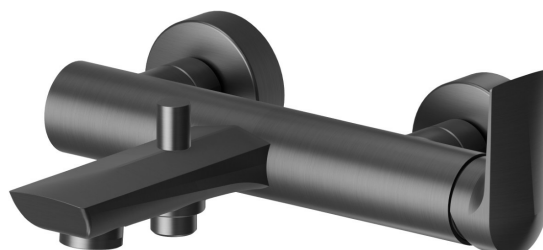

DELTA ZERO

72240.59.064

Mitigeur mural pour baignoire avec inverseur automatique
vasque/douchette - finition PVD Brushed Gun Metal

PVD Brushed Gun Metal

CARACTÉRISTIQUES

Matériau	Laiton
Installation	Boîte d'encastrement mural
Type de commande	Monocommande
Type d'inverseur	Inverseur automatique
Mitigeur d'eau	Mécanique

DESSIN TECHNIQUE

DELTA ZERO

72240.59.064

Mitigeur mural pour baignoire avec inverseur automatique vasque/douchette - finition PVD
Brushed Gun Metal

FINITIONS DISPONIBLES

59.064

PVD Brushed Gun Metal

01.014

finition Matt White

01.093

finition Matt Black

21.018

finition Chrome

58.061

finition PVD Copper Bronze

58.063