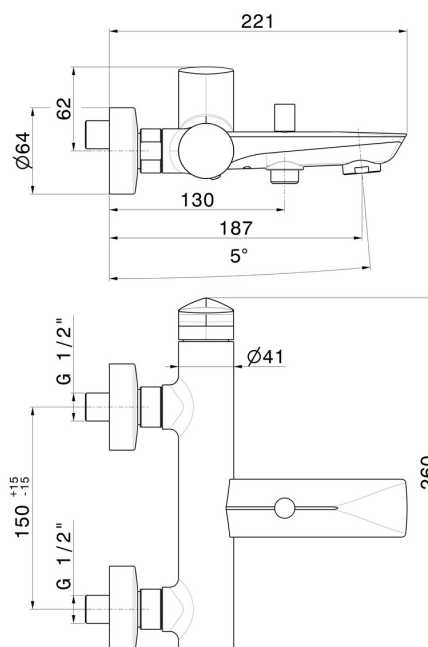

DELTA ZERO

72240.59.064

Mitigeur mural pour baignoire avec inverseur automatique
vasque/douchette - finition PVD Brushed Gun Metal

PVD Brushed Gun Metal

CARACTÉRISTIQUES

Matériau	Laiton
Installation	Boîte d'encastrement mural
Type de commande	Monocommande
Type d'inverseur	Inverseur automatique
Mitigeur d'eau	Mécanique

DESSIN TECHNIQUE

DELTA ZERO

72240.59.064

Mitigeur mural pour baignoire avec inverseur automatique vasque/douchette - finition PVD
Brushed Gun Metal

FINITIONS DISPONIBLES

59.064

PVD Brushed Gun Metal

01.014