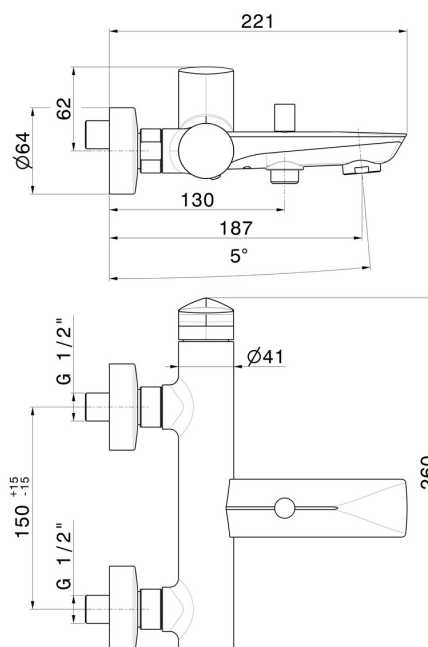

DELTA ZERO

72240.59.067

Mitigeur mural pour baignoire avec inverseur automatique
vasque/douchette - finition PVD Brushed Copper Bronze

PVD Brushed Copper Bronze

CARACTÉRISTIQUES

Matériau	Laiton
Installation	Boîte d'encastrement mural
Type de commande	Monocommande
Type d'inverseur	Inverseur automatique
Mitigeur d'eau	Mécanique

DESSIN TECHNIQUE

DELTA ZERO

72240.59.067

Mitigeur mural pour baignoire avec inverseur automatique vasque/douchette - finition PVD
Brushed Copper Bronze

FINITIONS DISPONIBLES

59.067

PVD Brushed Copper Bronze