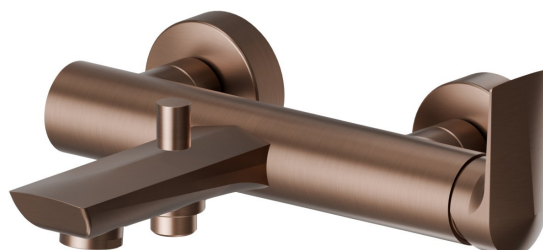

DELTA ZERO

72240.59.067

Mitigeur mural pour baignoire avec inverseur automatique
vasque/douchette - finition PVD Brushed Copper Bronze

PVD Brushed Copper Bronze

CARACTÉRISTIQUES

Matériau	Laiton
Installation	Boîte d'encastrement mural
Type de commande	Monocommande
Type d'inverseur	Inverseur automatique
Mitigeur d'eau	Mécanique

DESSIN TECHNIQUE

DELTA ZERO

72240.59.067

Mitigeur mural pour baignoire avec inverseur automatique vasque/douchette - finition PVD
Brushed Copper Bronze

FINITIONS DISPONIBLES

59.067

PVD Brushed Copper Bronze

01.014

finition Matt White

01.093

finition Matt Black

21.018

finition Chrome

58.061

finition PVD Copper Bronze

58.063

finition PVD Gun Metal

59.064

finition PVD Brushed Gun Metal

59.097

finition PVD Brushed Gold

61.020

finition PVD Glossy Gold