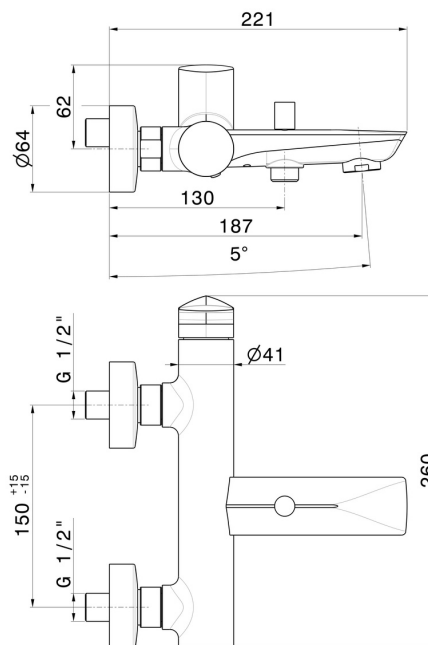

DELTA ZERO

72240.59.097

Mitigeur mural pour baignoire avec inverseur automatique
vasque/douchette - finition PVD Brushed Gold

PVD Brushed Gold

CARACTÉRISTIQUES

Matériau	Laiton
Installation	Boîte d'encastrement mural
Type de commande	Monocommande
Type d'inverseur	Inverseur automatique
Mitigeur d'eau	Mécanique

DESSIN TECHNIQUE

DELTA ZERO

72240.59.097

Mitigeur mural pour baignoire avec inverseur automatique vasque/douchette - finition PVD Brushed Gold

FINITIONS DISPONIBLES

59.097

PVD Brushed Gold

01.014