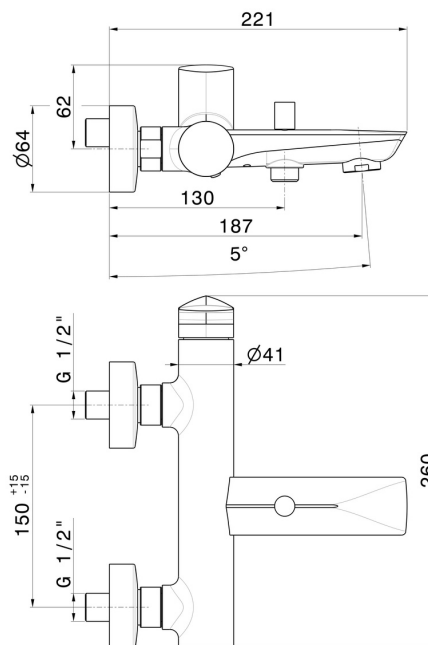

DELTA ZERO

72240.61.020

Mitigeur mural pour baignoire avec inverseur automatique
vasque/douchette - finition PVD Glossy Gold

PVD Glossy Gold

CARACTÉRISTIQUES

Matériau	Laiton
Installation	Boîte d'encastrement mural
Type de commande	Monocommande
Type d'inverseur	Inverseur automatique
Mitigeur d'eau	Mécanique

DESSIN TECHNIQUE

DELTA ZERO

72240.61.020

Mitigeur mural pour baignoire avec inverseur automatique vasque/douchette - finition PVD Glossy Gold

FINITIONS DISPONIBLES

61.020

PVD Glossy Gold

01.014