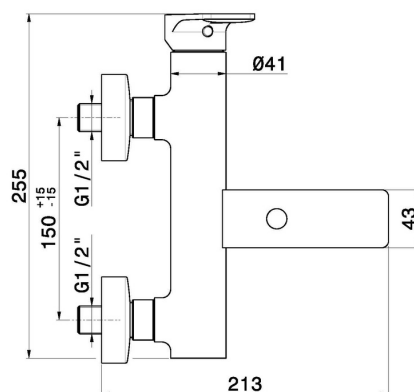

B-EASY

72640.01.014

Mitigeur mural pour baignoire avec inverseur automatique
vasque/douchette - finition Matt White

CARACTÉRISTIQUES

Matériau	Laiton
Installation	Murale
Type de commande	Monocommande
Type d'inverseur	Inverseur mécanique
Mitigeur d'eau	Mécanique

DESSIN TECHNIQUE

B-EASY

72640.01.014

Mitigeur mural pour baignoire avec inverseur automatique vasque/douchette - finition Matt White

FINITIONS DISPONIBLES

01.014

Matt White

01.093