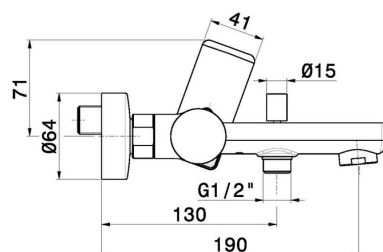

B-EASY

72640.01.014

Mitigeur mural pour baignoire avec inverseur automatique
vasque/douchette - finition Matt White

CARACTÉRISTIQUES

Matériau	Laiton
Installation	Murale
Type de commande	Monocommande
Type d'inverseur	Inverseur mécanique
Mitigeur d'eau	Mécanique

DESSIN TECHNIQUE

B-EASY

72640.01.014

Mitigeur mural pour baignoire avec inverseur automatique vasque/douchette - finition Matt White

FINITIONS DISPONIBLES

01.014

Matt White

01.093