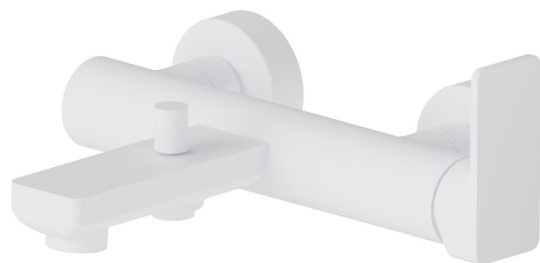

B-EASY

72640.01.014

Mitigeur mural pour baignoire avec inverseur automatique
vasque/douchette - finition Matt White

CARACTÉRISTIQUES

Matériau	Laiton
Installation	Murale
Type de commande	Monocommande
Type d'inverseur	Inverseur mécanique
Mitigeur d'eau	Mécanique

DESSIN TECHNIQUE

B-EASY

72640.01.014

Mitigeur mural pour baignoire avec inverseur automatique vasque/douchette - finition Matt White

FINITIONS DISPONIBLES

01.014

Matt White

01.093

finition Copper Satin

M0.075

finition Copper Glossy