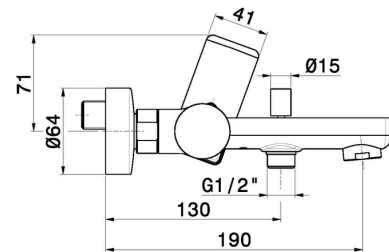

B-EASY

72640.01.093

Mitigeur mural pour baignoire avec inverseur automatique
vasque/douchette - finition Matt Black

CARACTÉRISTIQUES

Matériau	Laiton
Installation	Murale
Type de commande	Monocommande
Type d'inverseur	Inverseur mécanique
Mitigeur d'eau	Mécanique

DESSIN TECHNIQUE

B-EASY

72640.01.093

Mitigeur mural pour baignoire avec inverseur automatique vasque/douchette - finition Matt Black

FINITIONS DISPONIBLES

01.093

Matt Black

01.014