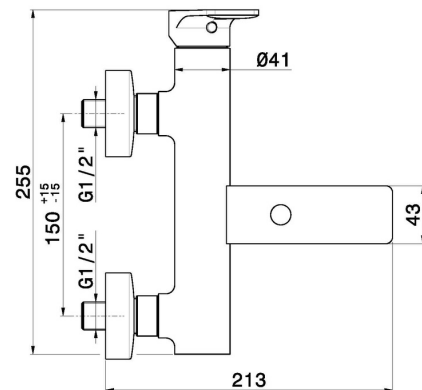

B-EASY

72640.01.093

Mitigeur mural pour baignoire avec inverseur automatique
vasque/douchette - finition Matt Black

CARACTÉRISTIQUES

Matériau	Laiton
Installation	Murale
Type de commande	Monocommande
Type d'inverseur	Inverseur mécanique
Mitigeur d'eau	Mécanique

DESSIN TECHNIQUE

B-EASY

72640.01.093

Mitigeur mural pour baignoire avec inverseur automatique vasque/douchette - finition Matt Black

FINITIONS DISPONIBLES

01.093

Matt Black

01.014