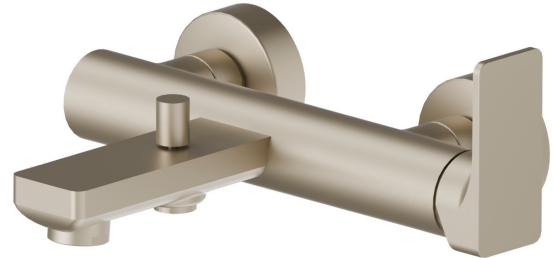

B-EASY

72640.M0.071

Mitigeur mural pour baignoire avec inverseur automatique
vasque/douchette - finition Gold Satin

CARACTÉRISTIQUES

Matériau	Laiton
Installation	Murale
Type de commande	Monocommande
Type d'inverseur	Inverseur mécanique
Mitigeur d'eau	Mécanique

DESSIN TECHNIQUE

B-EASY

72640.M0.071

Mitigeur mural pour baignoire avec inverseur automatique vasque/douchette - finition Gold Satin

FINITIONS DISPONIBLES

 **M0.071**
Gold Satin

 **01.014**
finition Matt White

 **01.093**
finition Matt Black

 **21.018**
finition Chrome

 **M0.070**
finition Titanium Satin

 **M0.072**
finition Copper Satin

 **M0.075**
finition Copper Glossy