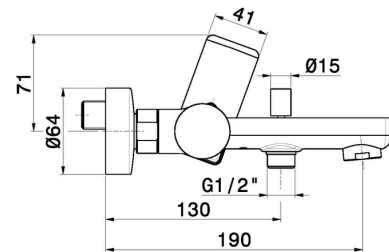

B-EASY

72640.M0.071

Mitigeur mural pour baignoire avec inverseur automatique
vasque/douchette - finition Gold Satin

CARACTÉRISTIQUES

Matériau	Laiton
Installation	Murale
Type de commande	Monocommande
Type d'inverseur	Inverseur mécanique
Mitigeur d'eau	Mécanique

DESSIN TECHNIQUE

B-EASY

72640.M0.071

Mitigeur mural pour baignoire avec inverseur automatique vasque/douchette - finition Gold Satin

FINITIONS DISPONIBLES

 **M0.071**
Gold Satin

 **01.014**
finition Matt White