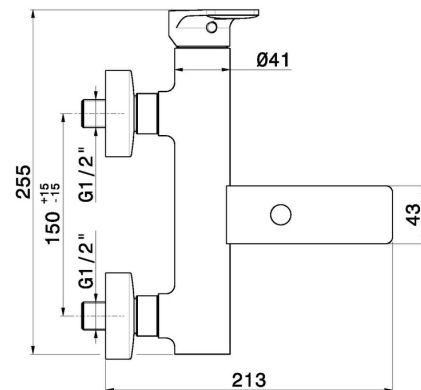

B-EASY

72640.M0.071

Mitigeur mural pour baignoire avec inverseur automatique
vasque/douchette - finition Gold Satin

CARACTÉRISTIQUES

Matériau	Laiton
Installation	Murale
Type de commande	Monocommande
Type d'inverseur	Inverseur mécanique
Mitigeur d'eau	Mécanique

DESSIN TECHNIQUE

B-EASY

72640.M0.071

Mitigeur mural pour baignoire avec inverseur automatique vasque/douchette - finition Gold Satin

FINITIONS DISPONIBLES

 **M0.071**
Gold Satin

 **01.014**
finition Matt White