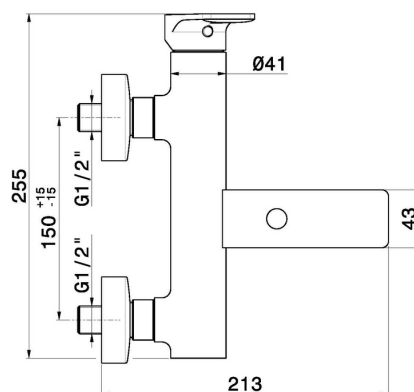

B-EASY

72640.M0.072

Mitigeur mural pour baignoire avec inverseur automatique
vasque/douchette - finition Copper Satin

Copper Satin

CARACTÉRISTIQUES

Matériau	Laiton
Installation	Murale
Type de commande	Monocommande
Type d'inverseur	Inverseur mécanique
Mitigeur d'eau	Mécanique

DESSIN TECHNIQUE

B-EASY

72640.M0.072

Mitigeur mural pour baignoire avec inverseur automatique vasque/douchette - finition Copper Satin

FINITIONS DISPONIBLES

M0.072

Copper Satin

01.014