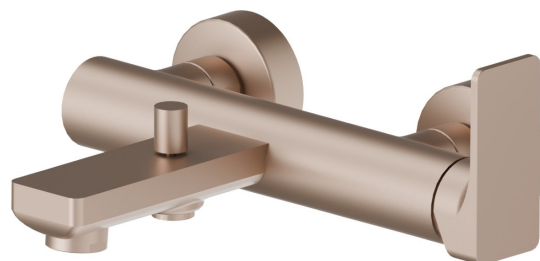

B-EASY

72640.M0.072

Mitigeur mural pour baignoire avec inverseur automatique
vasque/douchette - finition Copper Satin

Copper Satin

CARACTÉRISTIQUES

Matériau	Laiton
Installation	Murale
Type de commande	Monocommande
Type d'inverseur	Inverseur mécanique
Mitigeur d'eau	Mécanique

DESSIN TECHNIQUE

B-EASY

72640.M0.072

Mitigeur mural pour baignoire avec inverseur automatique vasque/douchette - finition Copper Satin

FINITIONS DISPONIBLES

M0.072

Copper Satin

01.014

finition Matt White

01.093

finition Matt Black

21.018

finition Chrome

M0.070

finition Titanium Satin

M0.071

finition Gold Satin

M0.075

finition Copper Glossy