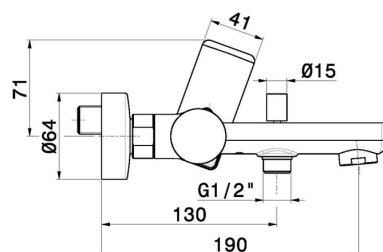

DESSIN TECHNIQUE