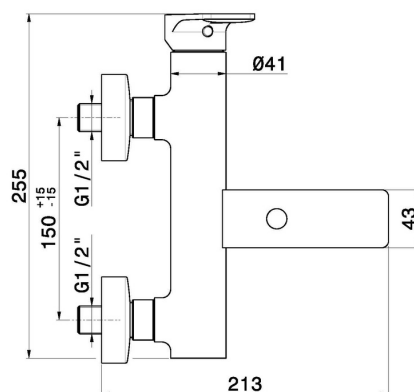

DESSIN TECHNIQUE