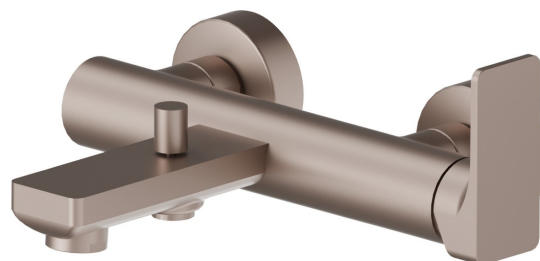

# B-EASY

**72640.M0.075**

Mitigeur mural pour baignoire avec inverseur automatique  
vasque/douchette - finition Copper Glossy

## CARACTÉRISTIQUES

Matériau	<b>Laiton</b>
Installation	<b>Murale</b>
Type de commande	<b>Monocommande</b>
Type d'inverseur	<b>Inverseur mécanique</b>
Mitigeur d'eau	<b>Mécanique</b>

## DESSIN TECHNIQUE

**B-EASY**

**72640.M0.075**

Mitigeur mural pour baignoire avec inverseur automatique vasque/douchette - finition Copper Glossy

**FINITIONS DISPONIBLES**

---

**M0.075**

Copper Glossy