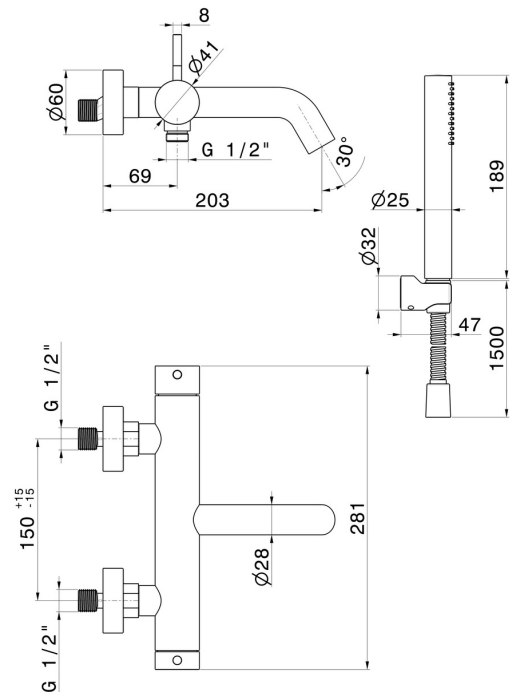

## 69641CX.50.050

Mitigeur mural pour baignoire avec inverseur mécanique  
vasque/douchette - finition Stainless Steel

En acier inox 304

### DESSIN TECHNIQUE

**X-STEEL 316**

**69641CX.50.050**

Mitigeur mural pour baignoire avec inverseur mécanique vasque/douchette - finition Stainless Steel

**FINITIONS DISPONIBLES**

---

**50.050**

Stainless Steel

**59.098**

finition PVD Brushed Pale Gold