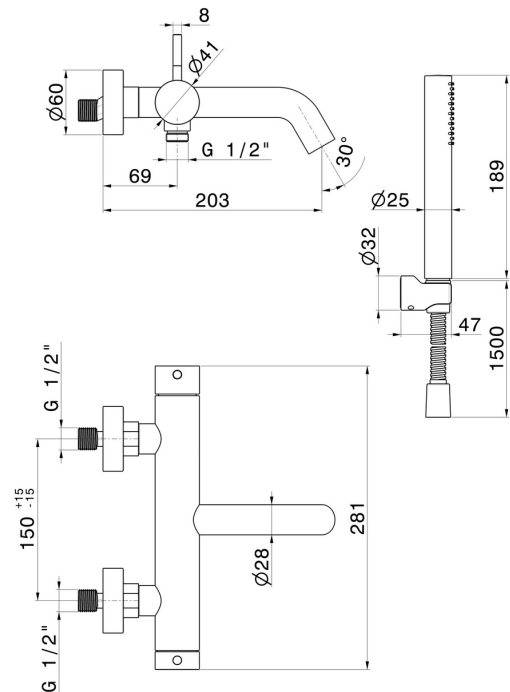

X-STEEL 316

69641CX.59.064

Mitigeur mural pour baignoire avec inverseur mécanique
vasque/douchette - finition PVD Brushed Gun Metal

En acier inox 304

PVD Brushed Gun Metal

CARACTÉRISTIQUES

Matériau	Acier inox
Technologie	Save Water
Installation	Murale
Type d'inverseur	Inverseur mécanique
Mitigeur d'eau	Mécanique

DESSIN TECHNIQUE

X-STEEL 316

69641CX.59.064

Mitigeur mural pour baignoire avec inverseur mécanique vasque/douchette - finition PVD
Brushed Gun Metal

FINITIONS DISPONIBLES

59.064

PVD Brushed Gun Metal

50.050