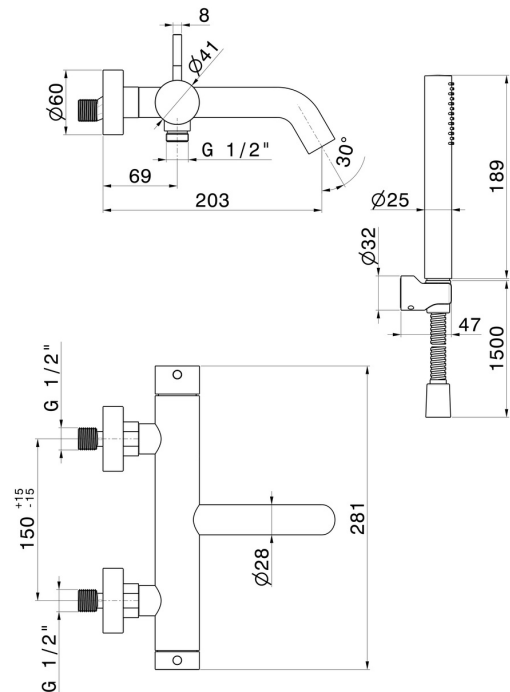

X-STEEL 316

69641CX.59.067

Mitigeur mural pour baignoire avec inverseur mécanique
vasque/douchette - finition PVD Brushed Copper Bronze

En acier inox 304

PVD Brushed Copper Bronze

CARACTÉRISTIQUES

Matériau	Acier inox
Technologie	Save Water
Installation	Murale
Type d'inverseur	Inverseur mécanique
Mitigeur d'eau	Mécanique

DESSIN TECHNIQUE

X-STEEL 316

69641CX.59.067

Mitigeur mural pour baignoire avec inverseur mécanique vasque/douchette - finition PVD
Brushed Copper Bronze

FINITIONS DISPONIBLES

59.067

PVD Brushed Copper Bronze

59.098

finition PVD Brushed Pale Gold