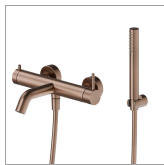

X-STEEL 316

69641CX.59.067

Mitigeur mural pour baignoire avec inverseur mécanique
vasque/douchette - finition PVD Brushed Copper Bronze

En acier inox 304

PVD Brushed Copper Bronze

CARACTÉRISTIQUES

Matériau	Acier inox
Technologie	Save Water
Installation	Murale
Type d'inverseur	Inverseur mécanique
Mitigeur d'eau	Mécanique

DESSIN TECHNIQUE

X-STEEL 316

69641CX.59.067

Mitigeur mural pour baignoire avec inverseur mécanique vasque/douchette - finition PVD
Brushed Copper Bronze

FINITIONS DISPONIBLES

59.067

PVD Brushed Copper Bronze

50.050

finition Stainless Steel

59.064

finition PVD Brushed Gun Metal

59.066

finition PVD Brushed steel

59.097

finition PVD Brushed Gold

59.098

finition PVD Brushed Pale Gold