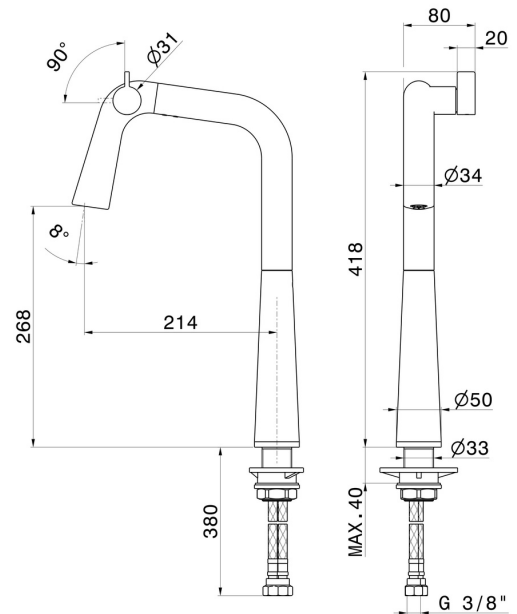

## 73304.59.066

Mitigeur pour évier avec bec pivotant - finition PVD Brushed steel

### DESSIN TECHNIQUE

**ALKIMIA**

**73304.59.066**

Mitigeur pour évier avec bec pivotant - finition PVD Brushed steel

**FINITIONS DISPONIBLES**

---

**59.066**

PVD Brushed steel