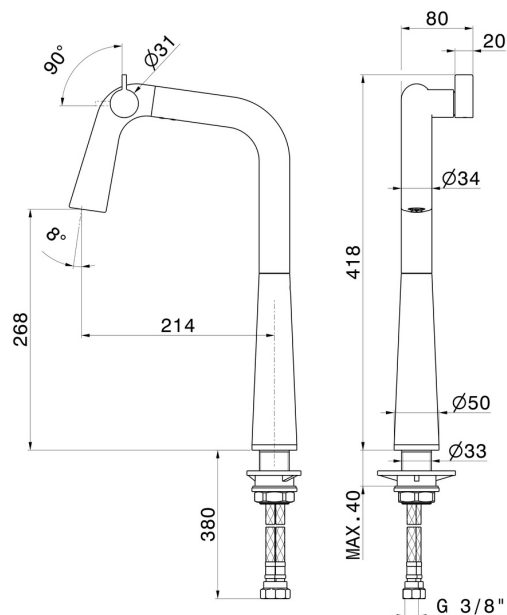

Energy Saving - Save Water

Installation

À poser

Bec de mitigeur cuisine

Bec pivotant

DESSIN TECHNIQUE

ALKIMIA

73304.S0.165