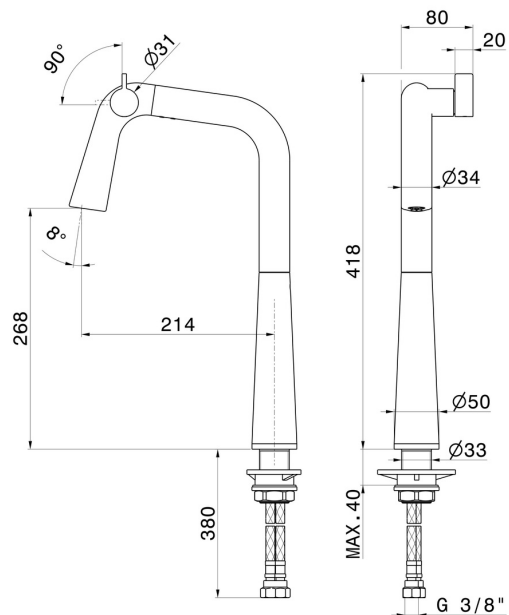

ALKIMIA

73304.S0.166

Mitigeur pour évier avec bec pivotant - finition Soft Cortex

CARACTÉRISTIQUES

Matériau	Laiton
Technologie	Energy Saving - Save Water
Installation	À poser
Bec de mitigeur cuisine	Bec pivotant

DESSIN TECHNIQUE

ALKIMIA

73304.S0.166

Mitigeur pour évier avec bec pivotant - finition Soft Cortex

FINITIONS DISPONIBLES

S0.166

Soft Cortex

01.014