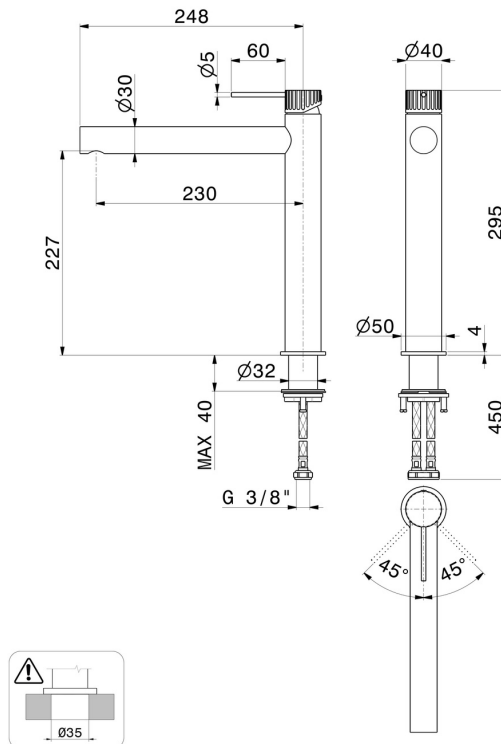

STEEL LINE

74100x.01.093

Mitigeur pour évier avec bec pivotant - finition Matt Black

CARACTÉRISTIQUES

Matériau	Acier inox
Technologie	Save Water
Installation	À poser
Bec de mitigeur cuisine	Bec pivotant
Type de commande	Monocommande

DESSIN TECHNIQUE

STEEL LINE

74100x.01.093

Mitigeur pour évier avec bec pivotant - finition Matt Black

FINITIONS DISPONIBLES

01.093

Matt Black

50.050