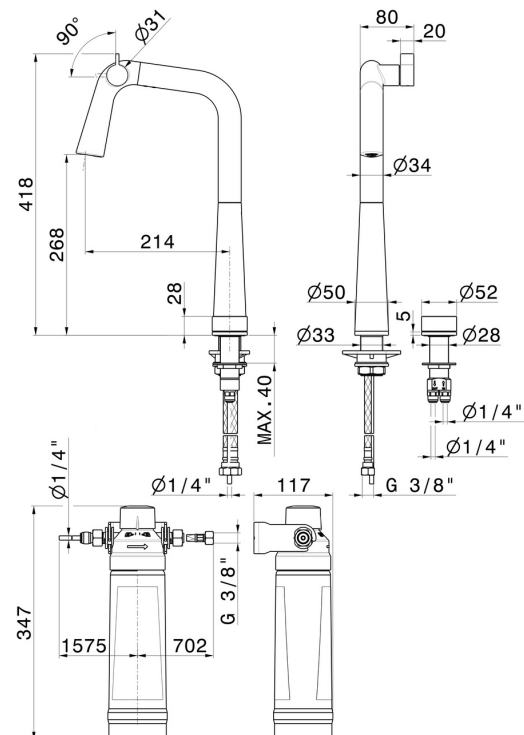

ALKIMIA

73306.01.093

Mitigeur pour évier avec bec pivotant et commande à distance pour eau purifiée - finition Matt Black

Comprenant: - Cartouche filtrante AQA drink AC 100 ; - Tête AQA drink MMW .

Matt Black

CARACTÉRISTIQUES

Matériau	Laiton
Technologie	Save Water
Installation	À poser
Bec de mitigeur cuisine	Bec pivotant
Type de commande	Monocommande

DESSIN TECHNIQUE

ALKIMIA

73306.01.093

Mitigeur pour évier avec bec pivotant et commande à distance pour eau purifiée - finition Matt Black