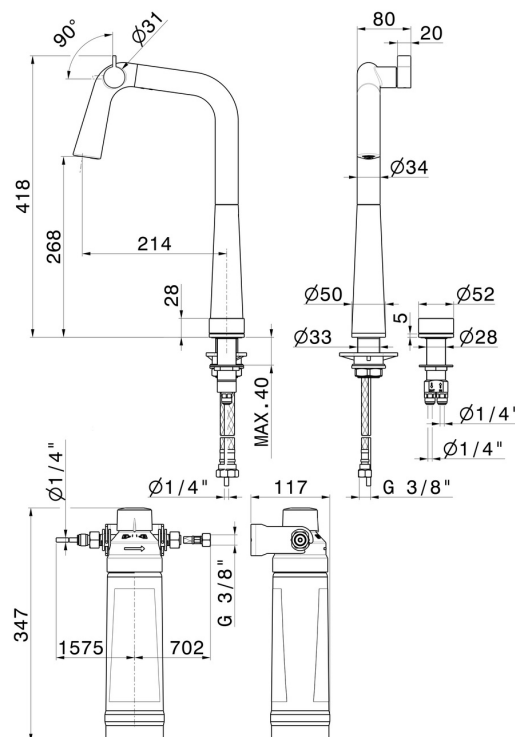

DESSIN TECHNIQUE