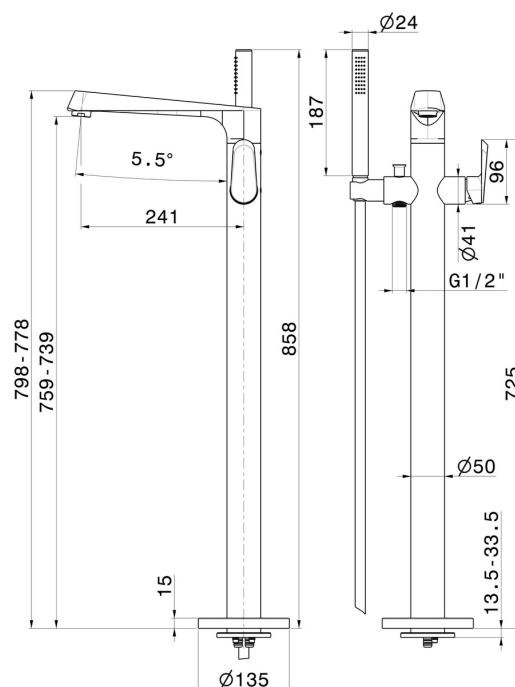

# NIO

**68984E.01.093**

Mitigeur sur pied pour baignoire îlot - finition Matt Black

Mitigeur sur pied. Avec prise d'eau au sol corps d'alimentation, inverseur et douchette.

## CARACTÉRISTIQUES

Matériau	<b>Laiton</b>
Technologie	<b>Save Water</b>
Installation	<b>Boîte d'encastrement au sol</b>
Type d'inverseur	<b>Inverseur mécanique</b>
Mitigeur d'eau	<b>Mécanique</b>
Nécessaires à l'installation	<b><u>27819.00.000</u></b>

## DESSIN TECHNIQUE

**NIO**

**68984E.01.093**

Mitigeur sur pied pour baignoire îlot - finition Matt Black

**FINITIONS DISPONIBLES**

---

**01.093**

Matt Black

**21.018**

finition Chrome

**59.066**

finition PVD Brushed steel

**59.097**

finition PVD Brushed Gold