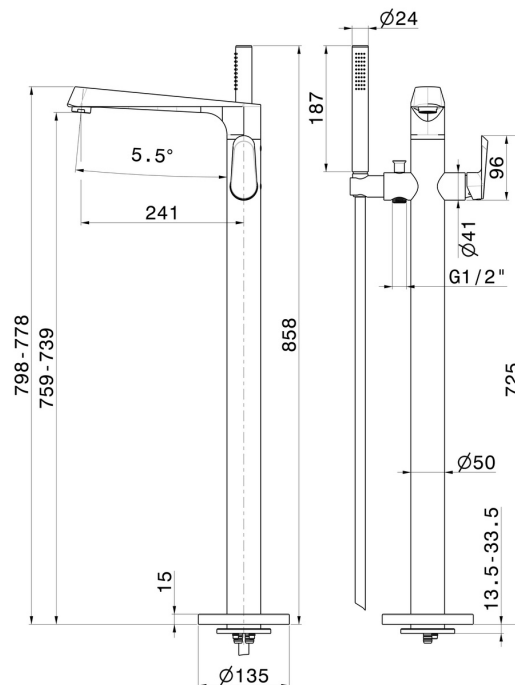

# NIO

**68984E.21.018**

Mitigeur sur pied pour baignoire îlot - finition Chrome

Mitigeur sur pied. Avec prise d'eau au sol corps d'alimentation, inverseur et douchette.

Chrome

## CARACTÉRISTIQUES

Matériau	<b>Laiton</b>
Technologie	<b>Save Water</b>
Installation	<b>Boîte d'encastrement au sol</b>
Type d'inverseur	<b>Inverseur mécanique</b>
Mitigeur d'eau	<b>Mécanique</b>
Nécessaires à l'installation	<b><u>27819.00.000</u></b>

## DESSIN TECHNIQUE

**NIO**

**68984E.21.018**

Mitigeur sur pied pour baignoire îlot - finition Chrome

**FINITIONS DISPONIBLES**

---

**21.018**

Chrome

**01.093**

finition Matt Black

**59.066**

finition PVD Brushed steel

**59.097**

finition PVD Brushed Gold