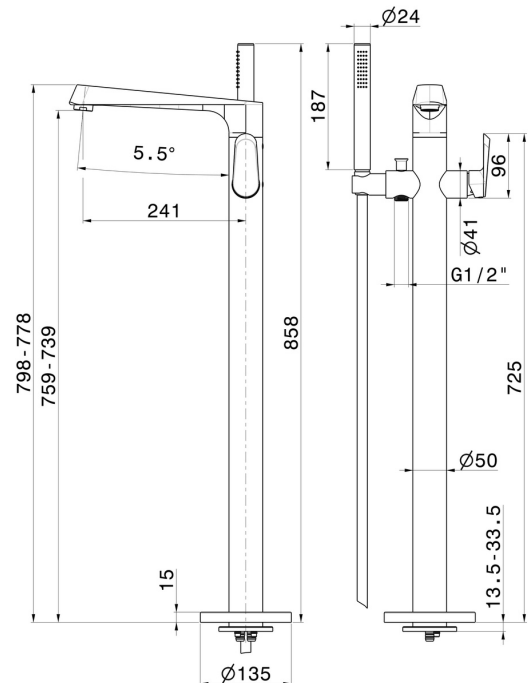

NIO

68984E.59.097

Mitigeur sur pied pour baignoire îlot - finition PVD Brushed Gold

Mitigeur sur pied. Avec prise d'eau au sol corps d'alimentation, inverseur et douchette.

PVD Brushed Gold

CARACTÉRISTIQUES

Matériau	Laiton
Technologie	Save Water
Installation	Boîte d'encastrement au sol
Type d'inverseur	Inverseur mécanique
Mitigeur d'eau	Mécanique
Nécessaires à l'installation	<u>27819.00.000</u>

DESSIN TECHNIQUE

NIO

68984E.59.097

Mitigeur sur pied pour baignoire îlot - finition PVD Brushed Gold

FINITIONS DISPONIBLES

59.097

PVD Brushed Gold

01.093

finition Matt Black

21.018

finition Chrome

59.066

finition PVD Brushed steel