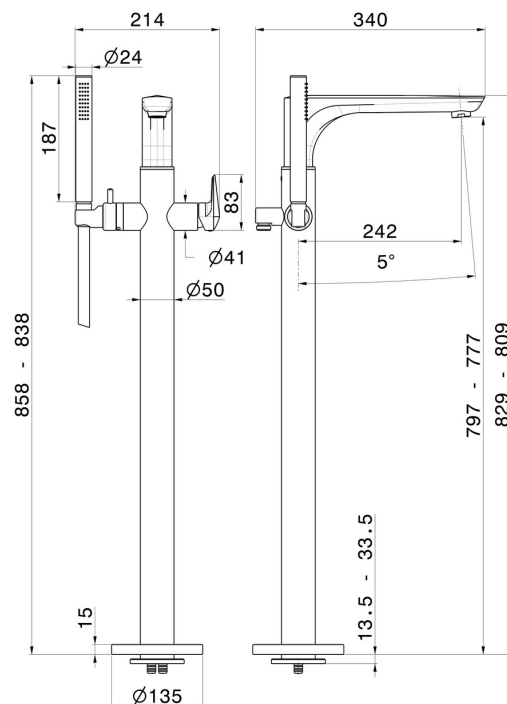

DELTA ZERO

72284E.01.014

Mitigeur sur pied pour baignoire îlot - finition Matt White

Avec prise d'eau au sol corps d'alimentation, inverseur et douchette.

Mitigeur sur pied.

SAVE
WATER

Matt White

CARACTÉRISTIQUES

Matériau	Laiton
Technologie	Save Water
Installation	À poser
Type d'inverseur	Inverseur mécanique
Mitigeur d'eau	Mécanique
Nécessaires à l'installation	<u>27819.00.000</u>

DESSIN TECHNIQUE

DELTA ZERO

72284E.01.014