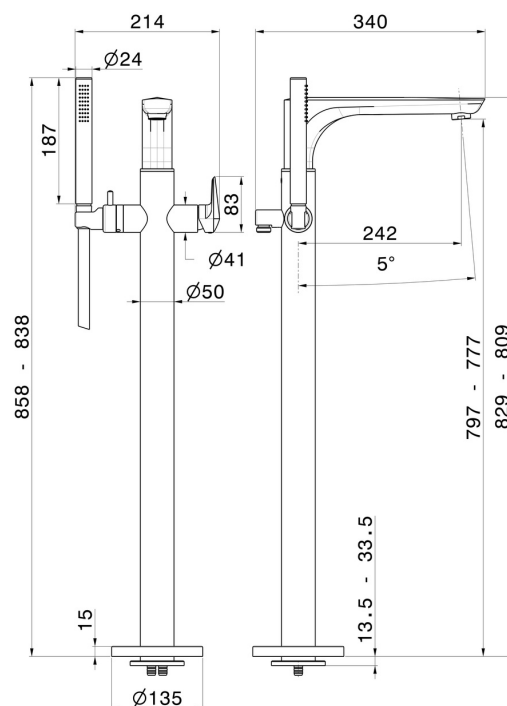

DELTA ZERO

72284E.01.093

Mitigeur sur pied pour baignoire îlot - finition Matt Black

Avec prise d'eau au sol corps d'alimentation, inverseur et douchette.
Mitigeur sur pied.

CARACTÉRISTIQUES

Matériau	Laiton
Technologie	Save Water
Installation	À poser
Type d'inverseur	Inverseur mécanique
Mitigeur d'eau	Mécanique
Nécessaires à l'installation	<u>27819.00.000</u>

DESSIN TECHNIQUE

DELTA ZERO

72284E.01.093

Mitigeur sur pied pour baignoire îlot - finition Matt Black

FINITIONS DISPONIBLES

01.093

Matt Black

01.014