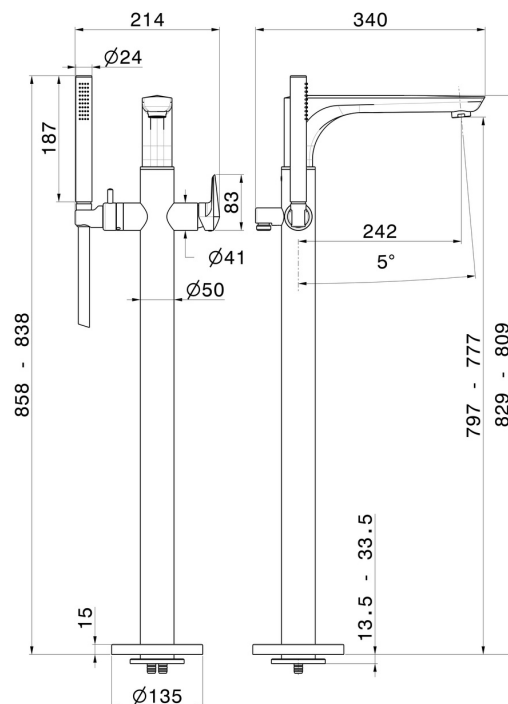

# DELTA ZERO

**72284E.58.061**

Mitigeur sur pied pour baignoire îlot - finition PVD Copper Bronze

Avec prise d'eau au sol corps d'alimentation, inverseur et douchette.  
Mitigeur sur pied.

PVD Copper Bronze

## CARACTÉRISTIQUES

Matériau	<b>Laiton</b>
Technologie	<b>Save Water</b>
Installation	<b>À poser</b>
Type d'inverseur	<b>Inverseur mécanique</b>
Mitigeur d'eau	<b>Mécanique</b>
Nécessaires à l'installation	<b><u>27819.00.000</u></b>

## DESSIN TECHNIQUE

**DELTA ZERO**

**72284E.58.061**

Mitigeur sur pied pour baignoire îlot - finition PVD Copper Bronze

**FINITIONS DISPONIBLES**

---

**58.061**

PVD Copper Bronze