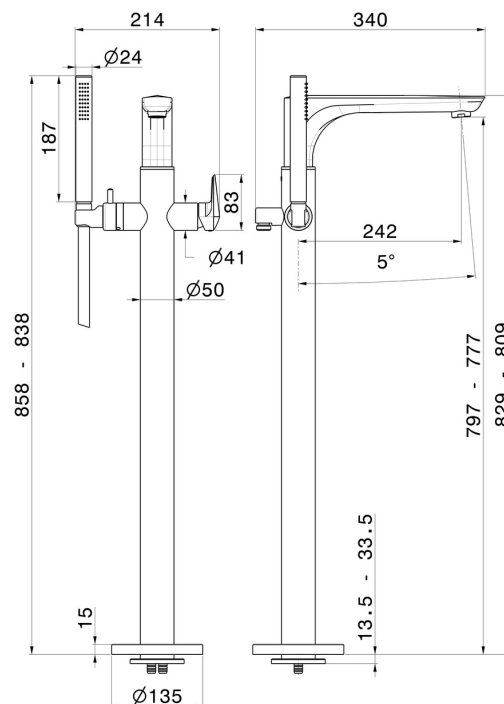

DELTA ZERO

72284E.58.063

Mitigeur sur pied pour baignoire îlot - finition PVD Gun Metal

Avec prise d'eau au sol corps d'alimentation, inverseur et douchette.

Mitigeur sur pied.

PVD Gun Metal

CARACTÉRISTIQUES

Matériau	Laiton
Technologie	Save Water
Installation	À poser
Type d'inverseur	Inverseur mécanique
Mitigeur d'eau	Mécanique
Nécessaires à l'installation	<u>27819.00.000</u>

DESSIN TECHNIQUE

DELTA ZERO

72284E.58.063

Mitigeur sur pied pour baignoire îlot - finition PVD Gun Metal

FINITIONS DISPONIBLES

58.063

PVD Gun Metal

01.014

finition Matt White

01.093

finition Matt Black