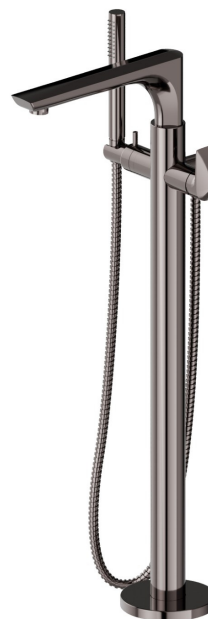

DELTA ZERO

72284E.58.063

Mitigeur sur pied pour baignoire îlot - finition PVD Gun Metal

Avec prise d'eau au sol corps d'alimentation, inverseur et douchette.

Mitigeur sur pied.

PVD Gun Metal

CARACTÉRISTIQUES

Matériau	Laiton
Technologie	Save Water
Installation	À poser
Type d'inverseur	Inverseur mécanique
Mitigeur d'eau	Mécanique
Nécessaires à l'installation	<u>27819.00.000</u>

DESSIN TECHNIQUE

DELTA ZERO

72284E.58.063

Mitigeur sur pied pour baignoire îlot - finition PVD Gun Metal

FINITIONS DISPONIBLES

58.063

PVD Gun Metal

01.014

finition Matt White

01.093

finition Matt Black

21.018

finition Chrome

58.061

finition PVD Copper Bronze

59.064

finition PVD Brushed Gun Metal

59.067

finition PVD Brushed Copper Bronze