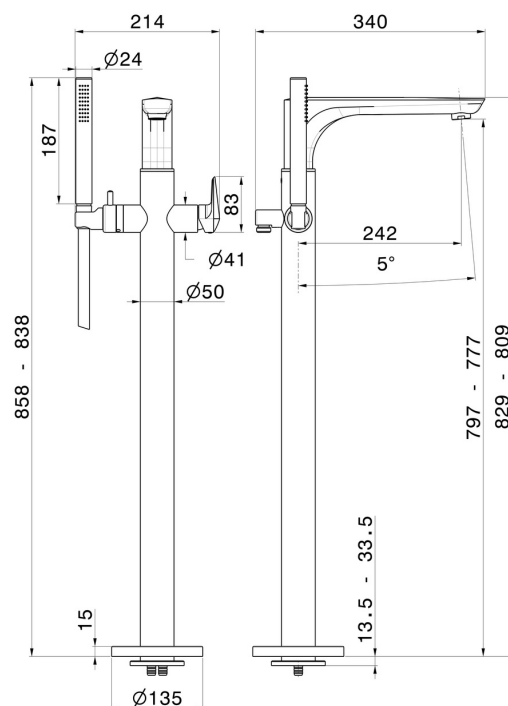

DELTA ZERO

72284E.59.064

Mitigeur sur pied pour baignoire îlot - finition PVD Brushed Gun Metal

Avec prise d'eau au sol corps d'alimentation, inverseur et douche. Mitigeur sur pied.

PVD Brushed Gun Metal

CARACTÉRISTIQUES

Matériau	Laiton
Technologie	Save Water
Installation	À poser
Type d'inverseur	Inverseur mécanique
Mitigeur d'eau	Mécanique
Nécessaires à l'installation	<u>27819.00.000</u>

DESSIN TECHNIQUE

DELTA ZERO

72284E.59.064

Mitigeur sur pied pour baignoire îlot - finition PVD Brushed Gun Metal

FINITIONS DISPONIBLES

59.064

PVD Brushed Gun Metal

01.014

finition Matt White

01.093

finition Matt Black