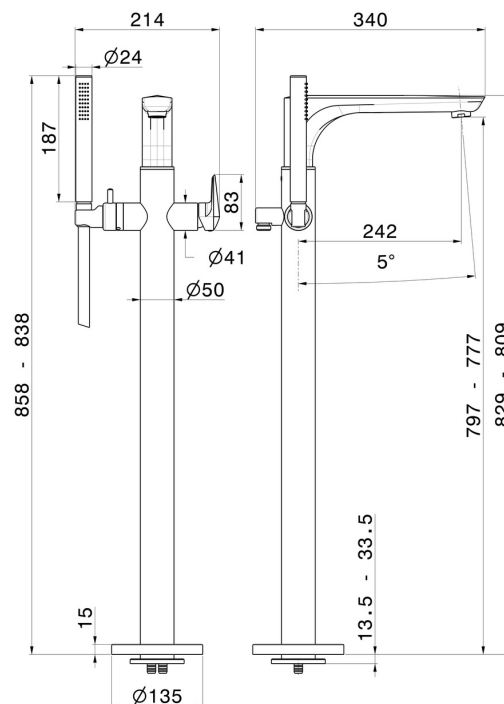

# DELTA ZERO

**72284E.59.067**

Mitigeur sur pied pour baignoire îlot - finition PVD Brushed Copper Bronze

Avec prise d'eau au sol corps d'alimentation, inverseur et douchette. Mitigeur sur pied.

PVD Brushed Copper Bronze

## CARACTÉRISTIQUES

Matériau	<b>Laiton</b>
Technologie	<b>Save Water</b>
Installation	<b>À poser</b>
Type d'inverseur	<b>Inverseur mécanique</b>
Mitigeur d'eau	<b>Mécanique</b>
Nécessaires à l'installation	<b><u>27819.00.000</u></b>

## DESSIN TECHNIQUE

**DELTA ZERO**

**72284E.59.067**

Mitigeur sur pied pour baignoire îlot - finition PVD Brushed Copper Bronze

**FINITIONS DISPONIBLES**

---

**59.067**

PVD Brushed Copper Bronze