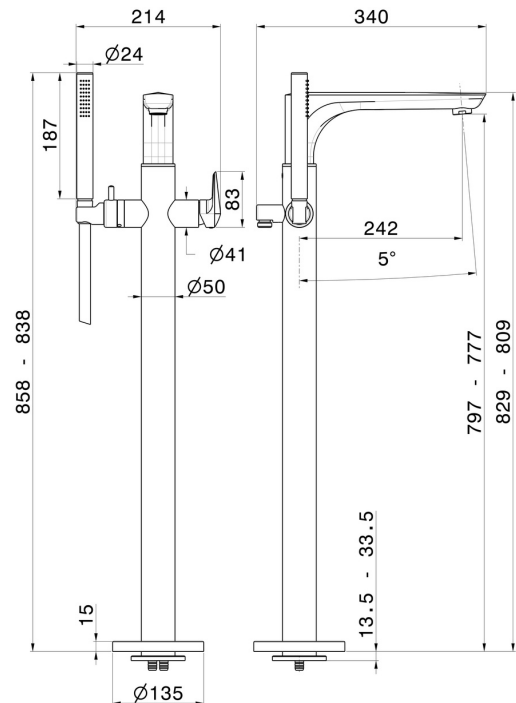

# DELTA ZERO

**72284E.59.097**

Mitigeur sur pied pour baignoire îlot - finition PVD Brushed Gold

Avec prise d'eau au sol corps d'alimentation, inverseur et douche. Mitigeur sur pied.

PVD Brushed Gold

## CARACTÉRISTIQUES

Matériau	<b>Laiton</b>
Technologie	<b>Save Water</b>
Installation	<b>À poser</b>
Type d'inverseur	<b>Inverseur mécanique</b>
Mitigeur d'eau	<b>Mécanique</b>
Nécessaires à l'installation	<b><u>27819.00.000</u></b>

## DESSIN TECHNIQUE

**DELTA ZERO**

**72284E.59.097**

Mitigeur sur pied pour baignoire îlot - finition PVD Brushed Gold

**FINITIONS DISPONIBLES**

---

**59.097**

PVD Brushed Gold