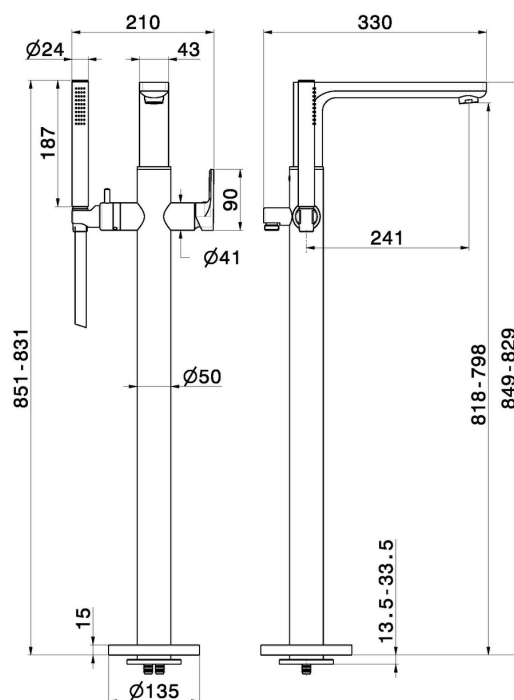

# B-EASY

**72684E.01.014**

Mitigeur sur pied pour baignoire îlot - finition Matt White  
Avec prise d'eau au sol corps d'alimentation, inverseur et douchette

## CARACTÉRISTIQUES

Matériau	<b>Laiton</b>
Technologie	<b>Save Water</b>
Installation	<b>Boîte d'encastrement au sol</b>
Type de commande	<b>Monocommande</b>
Type d'inverseur	<b>Inverseur mécanique</b>
Mitigeur d'eau	<b>Mécanique</b>
Nécessaires à l'installation	<b><u>27819.00.000</u></b>

## DESSIN TECHNIQUE

**B-EASY**

**72684E.01.014**

Mitigeur sur pied pour baignoire îlot - finition Matt White

**FINITIONS DISPONIBLES**

---

**01.014**

Matt White