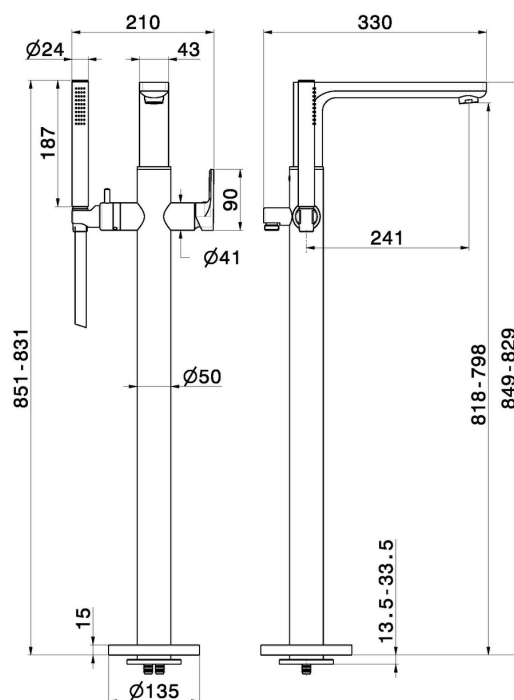

# B-EASY

**72684E.01.093**

Mitigeur sur pied pour baignoire îlot - finition Matt Black  
Avec prise d'eau au sol corps d'alimentation, inverseur et douchette

## CARACTÉRISTIQUES

Matériau	<b>Laiton</b>
Technologie	<b>Save Water</b>
Installation	<b>Boîte d'encastrement au sol</b>
Type de commande	<b>Monocommande</b>
Type d'inverseur	<b>Inverseur mécanique</b>
Mitigeur d'eau	<b>Mécanique</b>
Nécessaires à l'installation	<b><u>27819.00.000</u></b>

## DESSIN TECHNIQUE

**B-EASY**

**72684E.01.093**

Mitigeur sur pied pour baignoire îlot - finition Matt Black

**FINITIONS DISPONIBLES**

---

**01.093**

Matt Black