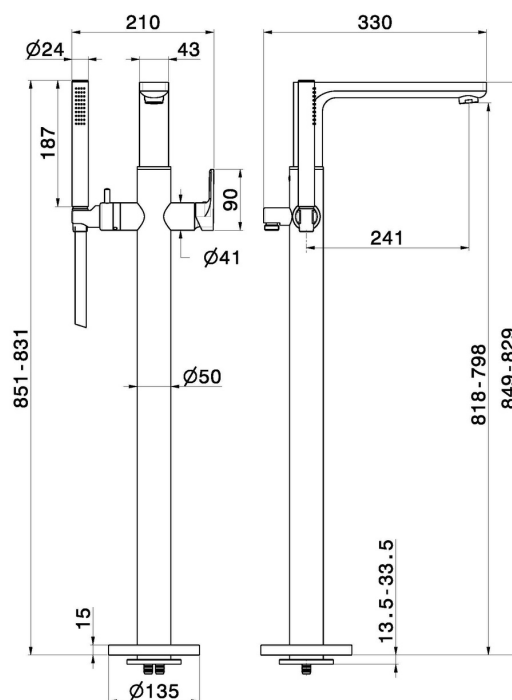

B-EASY

72684E.21.018

Mitigeur sur pied pour baignoire îlot - finition Chrome

Avec prise d'eau au sol corps d'alimentation, inverseur et douchette

Chrome

CARACTÉRISTIQUES

Matériau	Laiton
Technologie	Save Water
Installation	Boîte d'encastrement au sol
Type de commande	Monocommande
Type d'inverseur	Inverseur mécanique
Mitigeur d'eau	Mécanique
Nécessaires à l'installation	<u>27819.00.000</u>

DESSIN TECHNIQUE

B-EASY

72684E.21.018

Mitigeur sur pied pour baignoire îlot - finition Chrome

FINITIONS DISPONIBLES

21.018

Chrome

01.014