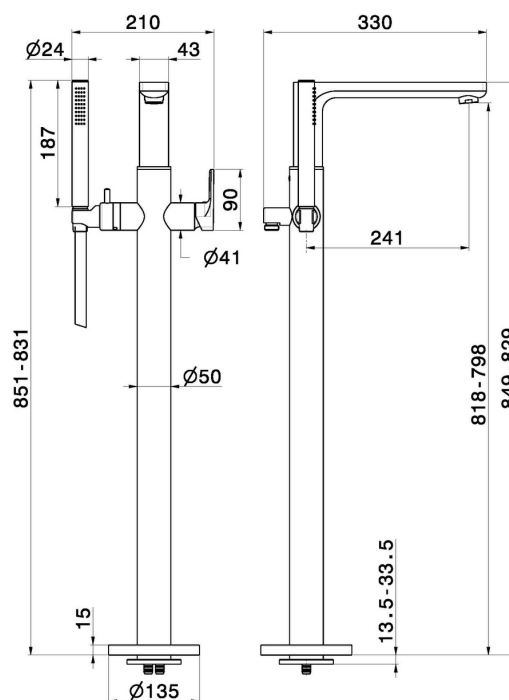

B-EASY

72684E.M0.071

Mitigeur sur pied pour baignoire îlot - finition Gold Satin
Avec prise d'eau au sol corps d'alimentation, inverseur et douchette

CARACTÉRISTIQUES

Matériau	Laiton
Technologie	Save Water
Installation	Boîte d'encastrement au sol
Type de commande	Monocommande
Type d'inverseur	Inverseur mécanique
Mitigeur d'eau	Mécanique
Nécessaires à l'installation	<u>27819.00.000</u>

DESSIN TECHNIQUE

B-EASY

72684E.M0.071

Mitigeur sur pied pour baignoire îlot - finition Gold Satin

FINITIONS DISPONIBLES

 **M0.071**
Gold Satin

 **01.014**
finition Matt White

 **01.093**
finition Matt Black