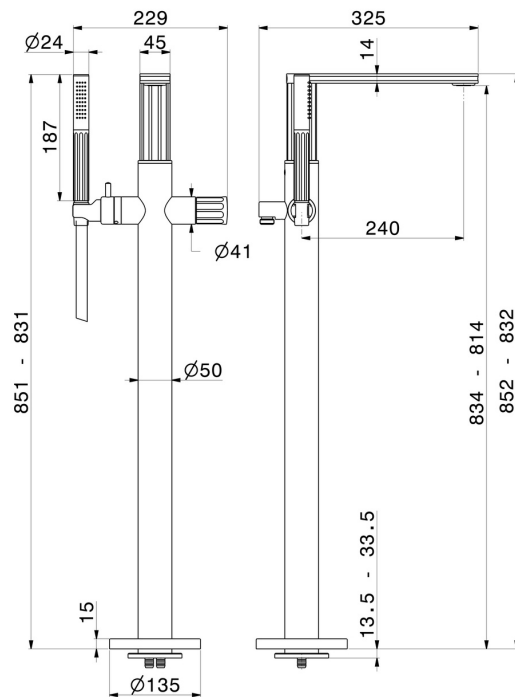

# IONIKA

**72884E.01.093**

Mitigeur sur pied pour baignoire îlot - finition Matt Black  
Avec prise d'eau au sol corps d'alimentation, flexible et douchette

Matt Black

## CARACTÉRISTIQUES

Matériau	<b>Laiton</b>
Technologie	<b>Save Water</b>
Installation	<b>Boîte d'encastrement au sol</b>
Type d'inverseur	<b>Inverseur mécanique</b>
Mitigeur d'eau	<b>Mécanique</b>
Nécessaires à l'installation	<b><u>27819.00.000</u></b>

## DESSIN TECHNIQUE

**IONIKA**

**72884E.01.093**

Mitigeur sur pied pour baignoire îlot - finition Matt Black

**FINITIONS DISPONIBLES**

---

**01.093**

Matt Black