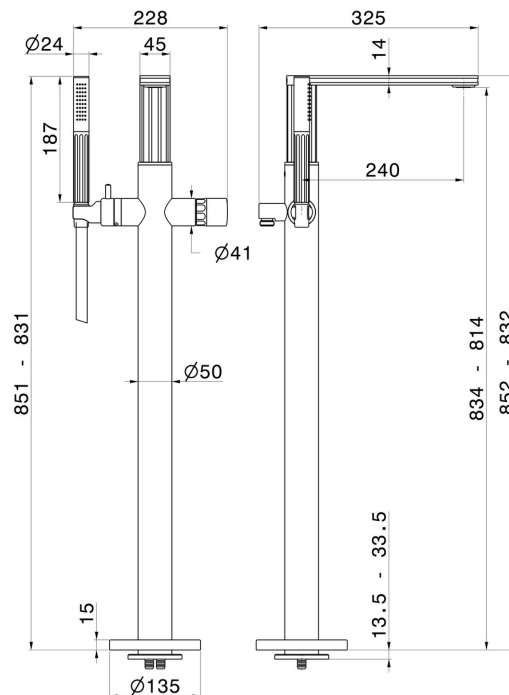

IONIKA SUPREME

72984E.01.014

Mitigeur sur pied pour baignoire îlot, prise d'eau au sol corps d'alimentation, flexible et douchette - finition Matt White

Mitigeur sur pied.

CARACTÉRISTIQUES

Matériau	Laiton/Marbre
Technologie	Save Water
Installation	Boîte d'encastrement au sol
Type de perçage	Monotrou
Type de commande	Monocommande
Mitigeur d'eau	Mécanique
Nécessaires à l'installation	<u>27819.00.000</u>

DESSIN TECHNIQUE

IONIKA SUPREME

72984E.01.014

Mitigeur sur pied pour baignoire îlot, prise d'eau au sol corps d'alimentation, flexible et douchette - finition Matt White

FINITIONS DISPONIBLES

01.014

Matt White