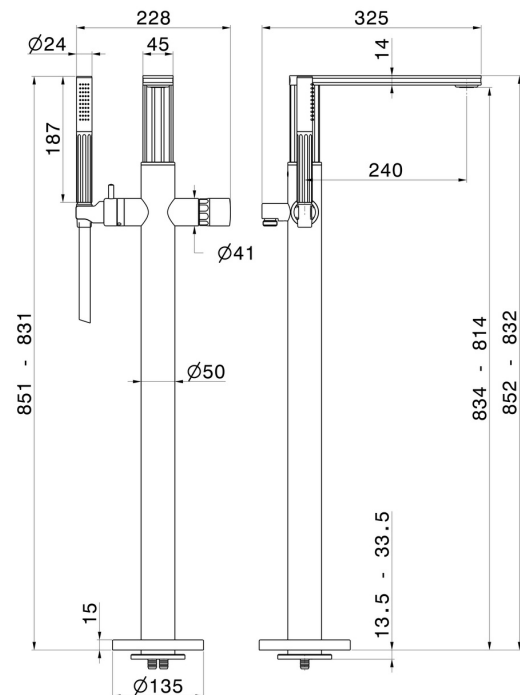

IONIKA SUPREME

72984E.01.093

Mitigeur sur pied pour baignoire îlot, prise d'eau au sol corps d'alimentation, flexible et douchette - finition Matt Black

Mitigeur sur pied.

Matt Black

CARACTÉRISTIQUES

Matériau	Laiton/Marbre
Technologie	Save Water
Installation	Boîte d'encastrement au sol
Type de perçage	Monotrou
Type de commande	Monocommande
Mitigeur d'eau	Mécanique
Nécessaires à l'installation	<u>27819.00.000</u>

DESSIN TECHNIQUE

IONIKA SUPREME

72984E.01.093

Mitigeur sur pied pour baignoire îlot, prise d'eau au sol corps d'alimentation, flexible et douchette - finition Matt Black

FINITIONS DISPONIBLES

01.093

Matt Black