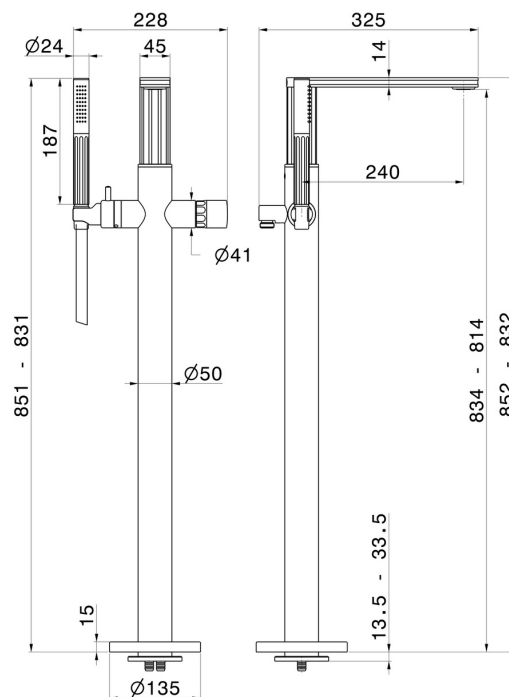

IONIKA SUPREME

72984E.21.018

Mitigeur sur pied pour baignoire îlot, prise d'eau au sol corps d'alimentation, flexible et douchette - finition Chrome

Mitigeur sur pied.

Chrome

CARACTÉRISTIQUES

Matériau	Laiton/Marbre
Technologie	Save Water
Installation	Boîte d'encastrement au sol
Type de perçage	Monotrou
Type de commande	Monocommande
Mitigeur d'eau	Mécanique
Nécessaires à l'installation	<u>27819.00.000</u>

DESSIN TECHNIQUE

IONIKA SUPREME

72984E.21.018

Mitigeur sur pied pour baignoire îlot, prise d'eau au sol corps d'alimentation, flexible et douchette - finition Chrome

FINITIONS DISPONIBLES

21.018

Chrome

01.014