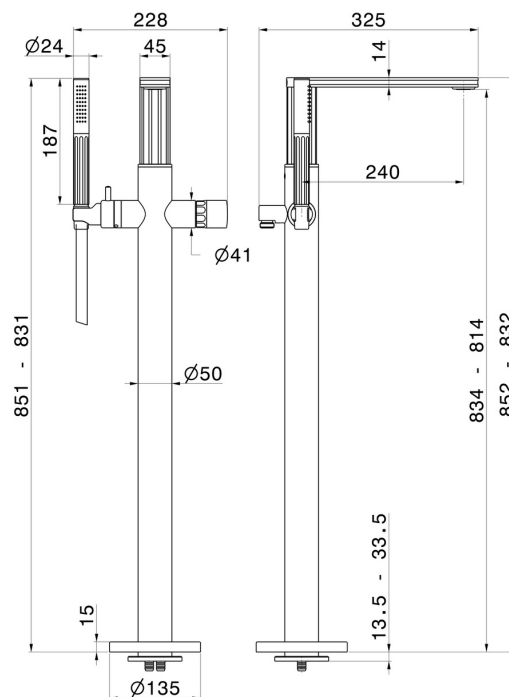

IONIKA SUPREME

72984E.59.064

Mitigeur sur pied pour baignoire îlot, prise d'eau au sol corps d'alimentation, flexible et douchette - finition PVD Brushed Gun Metal

Mitigeur sur pied.

PVD Brushed Gun Metal

CARACTÉRISTIQUES

Matériau	Laiton/Marbre
Technologie	Save Water
Installation	Boîte d'encastrement au sol
Type de perçage	Monotrou
Type de commande	Monocommande
Mitigeur d'eau	Mécanique
Nécessaires à l'installation	<u>27819.00.000</u>

DESSIN TECHNIQUE

IONIKA SUPREME

72984E.59.064

Mitigeur sur pied pour baignoire îlot, prise d'eau au sol corps d'alimentation, flexible et douchette - finition PVD Brushed Gun Metal

FINITIONS DISPONIBLES

59.064