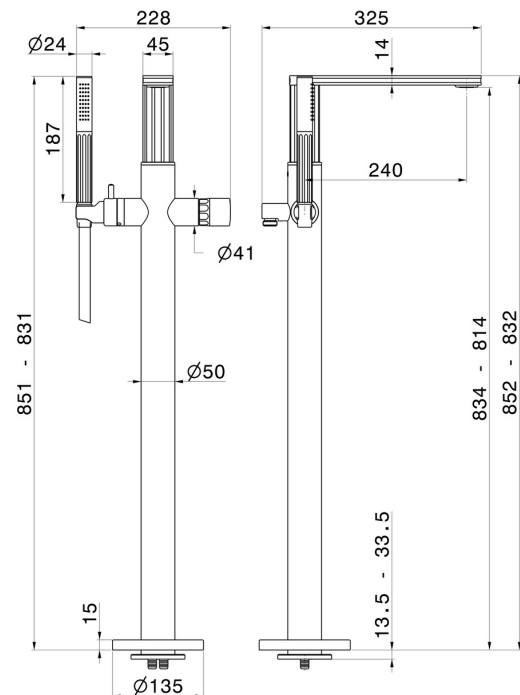

IONIKA SUPREME

72984E.59.066

Mitigeur sur pied pour baignoire îlot, prise d'eau au sol corps d'alimentation, flexible et douchette - finition PVD Brushed steel

Mitigeur sur pied.

CARACTÉRISTIQUES

Matériau	Laiton/Marbre
Technologie	Save Water
Installation	Boîte d'encastrement au sol
Type de perçage	Monotrou
Type de commande	Monocommande
Mitigeur d'eau	Mécanique
Nécessaires à l'installation	<u>27819.00.000</u>

DESSIN TECHNIQUE

IONIKA SUPREME

72984E.59.066

Mitigeur sur pied pour baignoire îlot, prise d'eau au sol corps d'alimentation, flexible et douchette - finition PVD Brushed steel

FINITIONS DISPONIBLES

59.066

PVD Brushed steel

01.014

finition Matt White

01.093

finition Matt Black

21.018

finition Chrome

59.064