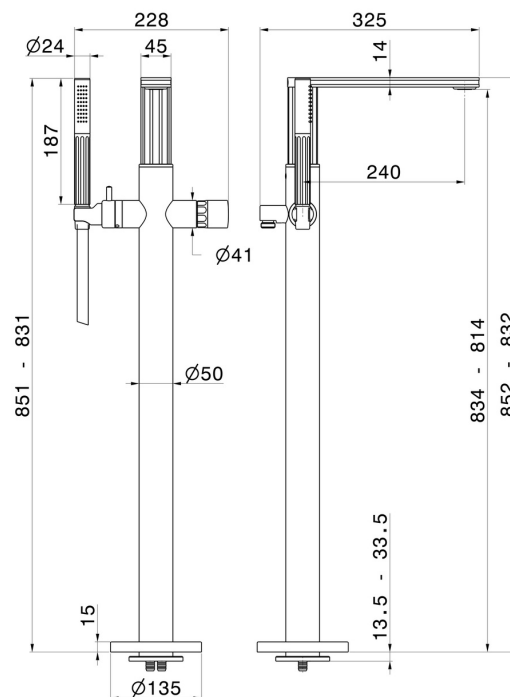

IONIKA SUPREME

72984E.59.067

Mitigeur sur pied pour baignoire îlot, prise d'eau au sol corps d'alimentation, flexible et douchette - finition PVD Brushed Copper Bronze

Mitigeur sur pied.

PVD Brushed Copper Bronze

CARACTÉRISTIQUES

Matériau	Laiton/Marbre
Technologie	Save Water
Installation	Boîte d'encastrement au sol
Type de perçage	Monotrou
Type de commande	Monocommande
Mitigeur d'eau	Mécanique
Nécessaires à l'installation	<u>27819.00.000</u>

DESSIN TECHNIQUE

IONIKA SUPREME

72984E.59.067

Mitigeur sur pied pour baignoire îlot, prise d'eau au sol corps d'alimentation, flexible et douchette - finition PVD Brushed Copper Bronze

FINITIONS DISPONIBLES