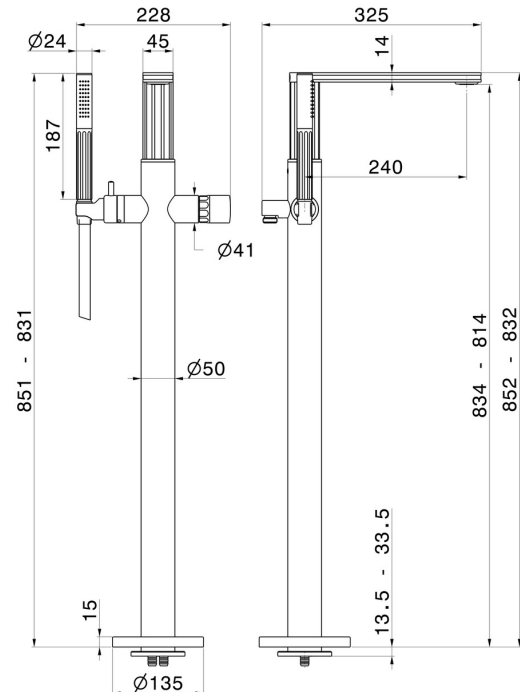

# IONIKA SUPREME

**72984E.59.098**

Mitigeur sur pied pour baignoire îlot, prise d'eau au sol corps d'alimentation, flexible et douchette - finition PVD Brushed Pale Gold

Mitigeur sur pied.

PVD Brushed Pale Gold

## CARACTÉRISTIQUES

Matériau	<b>Laiton/Marbre</b>
Technologie	<b>Save Water</b>
Installation	<b>Boîte d'encastrement au sol</b>
Type de perçage	<b>Monotrou</b>
Type de commande	<b>Monocommande</b>
Mitigeur d'eau	<b>Mécanique</b>
Nécessaires à l'installation	<b><u>27819.00.000</u></b>

## DESSIN TECHNIQUE

## **IONIKA SUPREME**

**72984E.59.098**

Mitigeur sur pied pour baignoire îlot, prise d'eau au sol corps d'alimentation, flexible et douchette - finition PVD Brushed Pale Gold