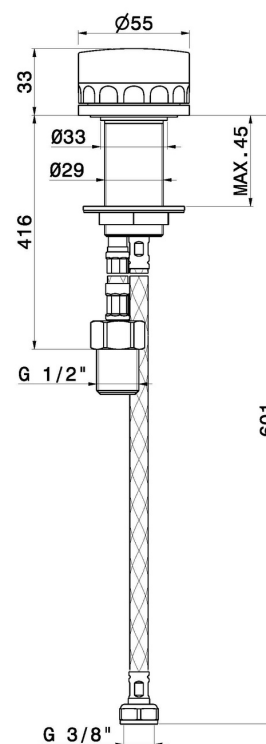

# IONIKA ALLURE

**73005.01.014**

Mitigeur sur pied pour baignoire îlot, prise d'eau au sol corps d'alimentation, flexible et douchette - finition Matt White

## CARACTÉRISTIQUES

Matériau	<b>Laiton/Marbre</b>
Technologie	<b>Energy Saving</b>
Installation	<b>À poser</b>
Type de perçage	<b>Monotrou</b>
Type de commande	<b>Monocommande</b>

## DESSIN TECHNIQUE

## **IONIKA ALLURE**

**73005.01.014**

Mitigeur sur pied pour baignoire îlot, prise d'eau au sol corps d'alimentation, flexible et douchette - finition Matt White