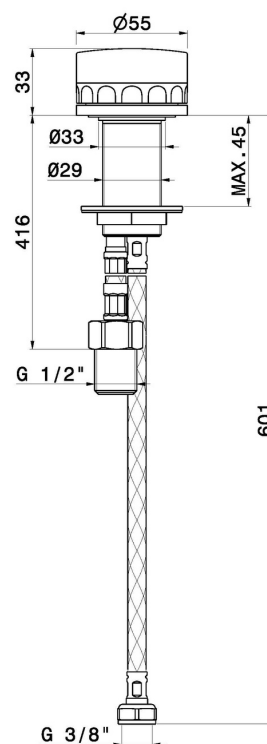

IONIKA ALLURE

73005.01.093

Mitigeur sur pied pour baignoire îlot, prise d'eau au sol corps d'alimentation, flexible et douchette - finition Matt Black

ENERGY
SAVING

Matt Black

CARACTÉRISTIQUES

Matériau	Laiton/Marbre
Technologie	Energy Saving
Installation	À poser
Type de perçage	Monotrou
Type de commande	Monocommande

DESSIN TECHNIQUE

IONIKA ALLURE

73005.01.093

Mitigeur sur pied pour baignoire îlot, prise d'eau au sol corps d'alimentation, flexible et douchette - finition Matt Black

FINITIONS DISPONIBLES

01.093

Matt Black

01.014

finition Matt White

21.018

finition Chrome

59.064

finition PVD Brushed Gun Metal

59.066

finition PVD Brushed steel