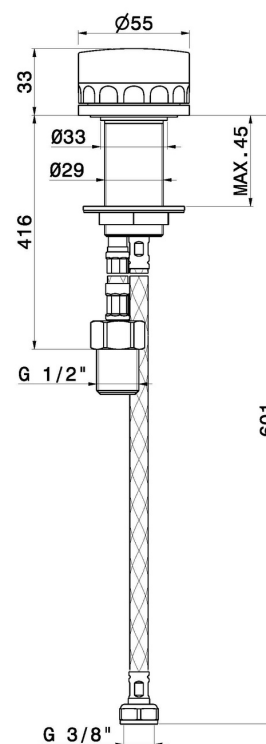

IONIKA ALLURE

73005.21.018

Mitigeur sur pied pour baignoire îlot, prise d'eau au sol corps d'alimentation, flexible et douchette - finition Chrome

CARACTÉRISTIQUES

Matériau	Laiton/Marbre
Technologie	Energy Saving
Installation	À poser
Type de perçage	Monotrou
Type de commande	Monocommande

DESSIN TECHNIQUE

IONIKA ALLURE

73005.21.018

Mitigeur sur pied pour baignoire îlot, prise d'eau au sol corps d'alimentation, flexible et douchette - finition Chrome

FINITIONS DISPONIBLES

21.018

Chrome

01.014