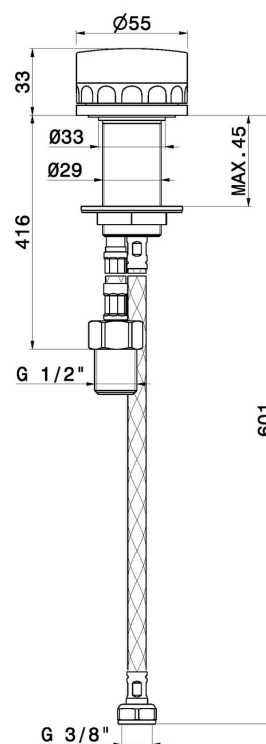

IONIKA ALLURE

73005.59.067

Mitigeur sur pied pour baignoire îlot, prise d'eau au sol corps d'alimentation, flexible et douchette - finition PVD Brushed Copper Bronze

ENERGY
SAVING

PVD Brushed Copper Bronze

CARACTÉRISTIQUES

Matériau	Laiton/Marbre
Technologie	Energy Saving
Installation	À poser
Type de perçage	Monotrou
Type de commande	Monocommande

DESSIN TECHNIQUE

IONIKA ALLURE

73005.59.067

Mitigeur sur pied pour baignoire îlot, prise d'eau au sol corps d'alimentation, flexible et douchette - finition PVD Brushed Copper Bronze