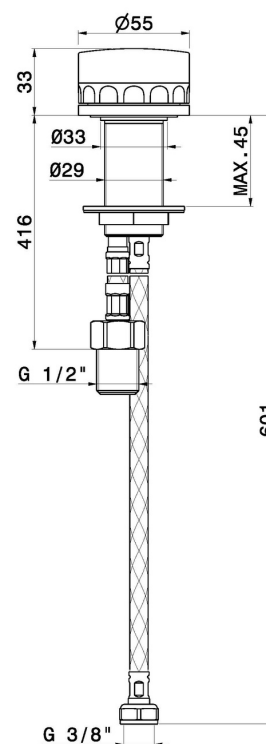

IONIKA ALLURE

73005.59.098

Mitigeur sur pied pour baignoire îlot, prise d'eau au sol corps d'alimentation, flexible et douchette - finition PVD Brushed Pale Gold

ENERGY
SAVING

PVD Brushed Pale Gold

CARACTÉRISTIQUES

Matériau	Laiton/Marbre
Technologie	Energy Saving
Installation	À poser
Type de perçage	Monotrou
Type de commande	Monocommande

DESSIN TECHNIQUE

IONIKA ALLURE

73005.59.098

Mitigeur sur pied pour baignoire îlot, prise d'eau au sol corps d'alimentation, flexible et douchette - finition PVD Brushed Pale Gold