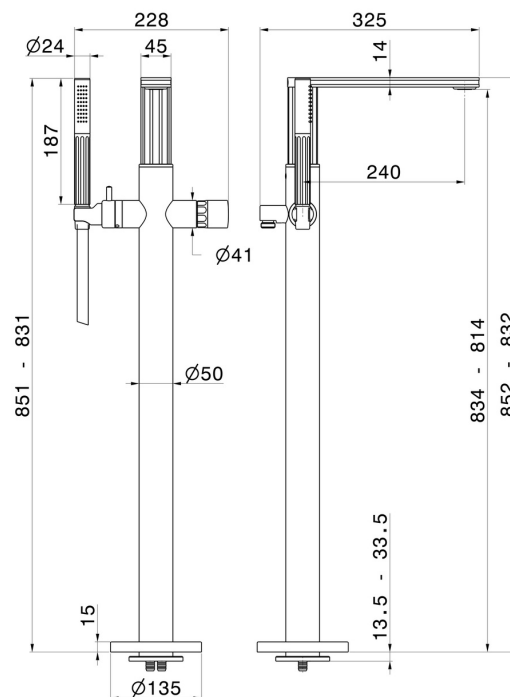

IONIKA ALLURE

73084E.01.093

Mitigeur sur pied pour baignoire îlot, prise d'eau au sol corps d'alimentation, flexible et douchette - finition Matt Black

Mitigeur sur pied

Matt Black

CARACTÉRISTIQUES

Matériau	Laiton/Marbre
Technologie	Save Water
Installation	Boîte d'encastrement au sol
Type d'inverseur	Inverseur mécanique
Mitigeur d'eau	Mécanique
Nécessaires à l'installation	<u>27819.00.000</u>

DESSIN TECHNIQUE

IONIKA ALLURE

73084E.01.093

Mitigeur sur pied pour baignoire îlot, prise d'eau au sol corps d'alimentation, flexible et douchette - finition Matt Black

FINITIONS DISPONIBLES

01.093

Matt Black