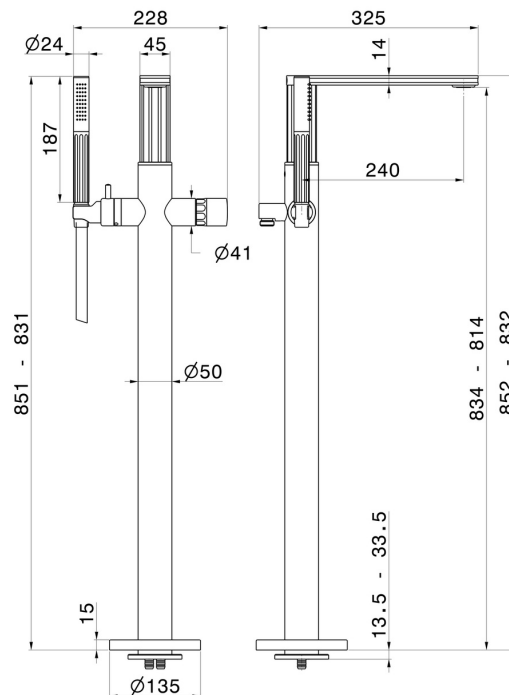

IONIKA ALLURE

73084E.59.064

Mitigeur sur pied pour baignoire îlot, prise d'eau au sol corps d'alimentation, flexible et douchette - finition PVD Brushed Gun Metal

Mitigeur sur pied

PVD Brushed Gun Metal

CARACTÉRISTIQUES

Matériau	Laiton/Marbre
Technologie	Save Water
Installation	Boîte d'encastrement au sol
Type d'inverseur	Inverseur mécanique
Mitigeur d'eau	Mécanique
Nécessaires à l'installation	<u>27819.00.000</u>

DESSIN TECHNIQUE

IONIKA ALLURE

73084E.59.064

Mitigeur sur pied pour baignoire îlot, prise d'eau au sol corps d'alimentation, flexible et douchette - finition PVD Brushed Gun Metal

FINITIONS DISPONIBLES

59.064

PVD Brushed Gun Metal